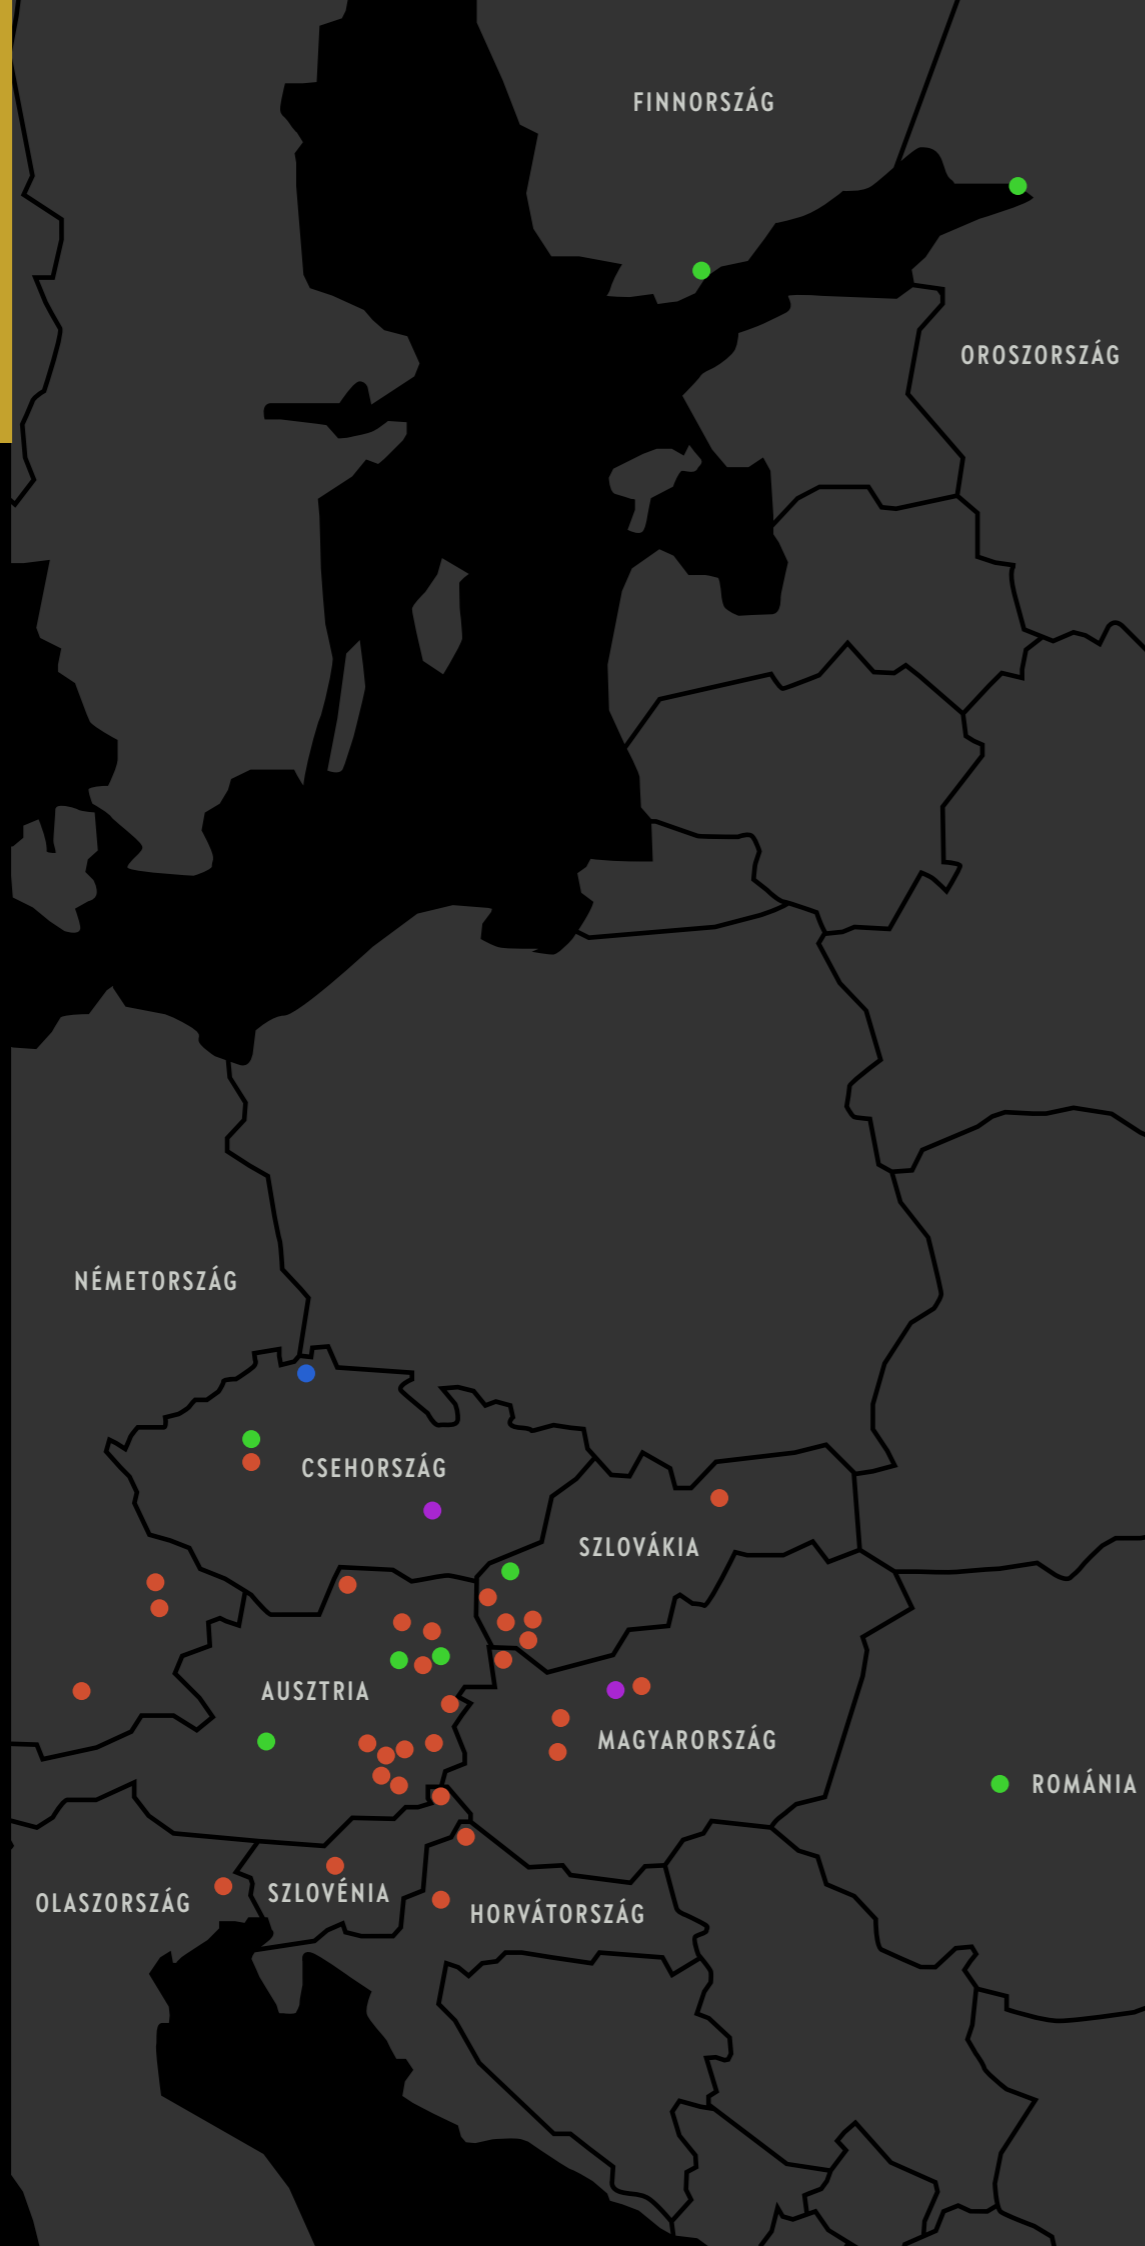

BENEFITS FOR OUR MEMBERS

Olvassa be az alábbi QR kódot és tekintse meg a pályákat a Google Maps térképen, vagy használhatja ezt a linket is:
<http://tinyurl.com/4eju36jy>

100%

GC ADAMSTAL

Ausztria • Gaupmannsgraben 21, 3172 Ramsau bei Hainfeld

GC SCHLADMING - DACHSTEIN

Ausztria • Oberhaus 59, 8967 Oberhaus

ALBATROSS GOLF RESORT

Csehország • U Hřiště 162, 267 16 Vysoký Újezd u Berouna

GORKI GC

Oroszország • Gorky village, Lomonosovskiy district, Leningrad region, 188523

THEODORA GC

Románia • Str. Principală, Nr. 75 C, loc. Teleac, CP 517246, Jud. Alba

KYTAYA GOLF

Finnország • Kytäjantie 1265, 05720 Hyvinkää

PENATI GOLF RESORT

Szlovákia • 453, 906 07 Šajdíkove Humence-Senica