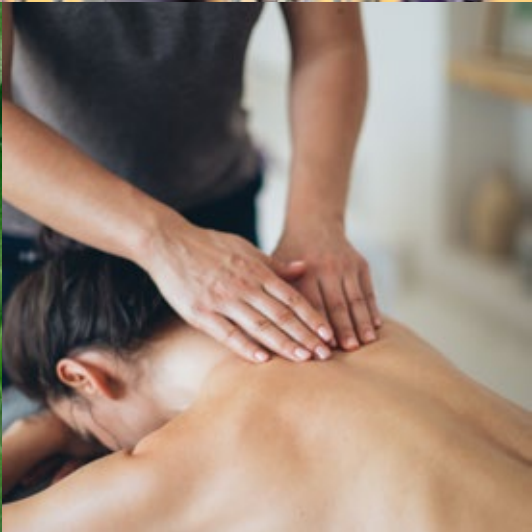

S P A

BEAUTY & BALANCE

TALPMASSZÁZS FOOT MASSAGE • FUSSMASSAGE	30 PERC / MIN	30 EUR	9 600 FT
LÁVAKÖVES MASSZÁZS LAVA STONE MASSAGE • LAVASTEINMASSAGE	50 PERC / MIN	50 EUR	16 000 FT
SPORTMASSZÁZS SPORT MASSAGE • SPORTMASSAGE	30 PERC / MIN	30 EUR	9 600 FT
	50 PERC / MIN	50 EUR	16 000 FT
	70 PERC / MIN	70 EUR	22 400 FT
FRISSÍTŐ MASSZÁZS REFRESHING MASSAGE • ERFRISCHENDE MASSAGE	30 PERC / MIN	30 EUR	9 600 FT
	50 PERC / MIN	50 EUR	16 000 FT
	70 PERC / MIN	70 EUR	22 400 FT
PÁROS MASSZÁZS COUPLE MASSAGE • PAARMASSAGE	50 PERC / MIN	100 EUR	32 000 FT